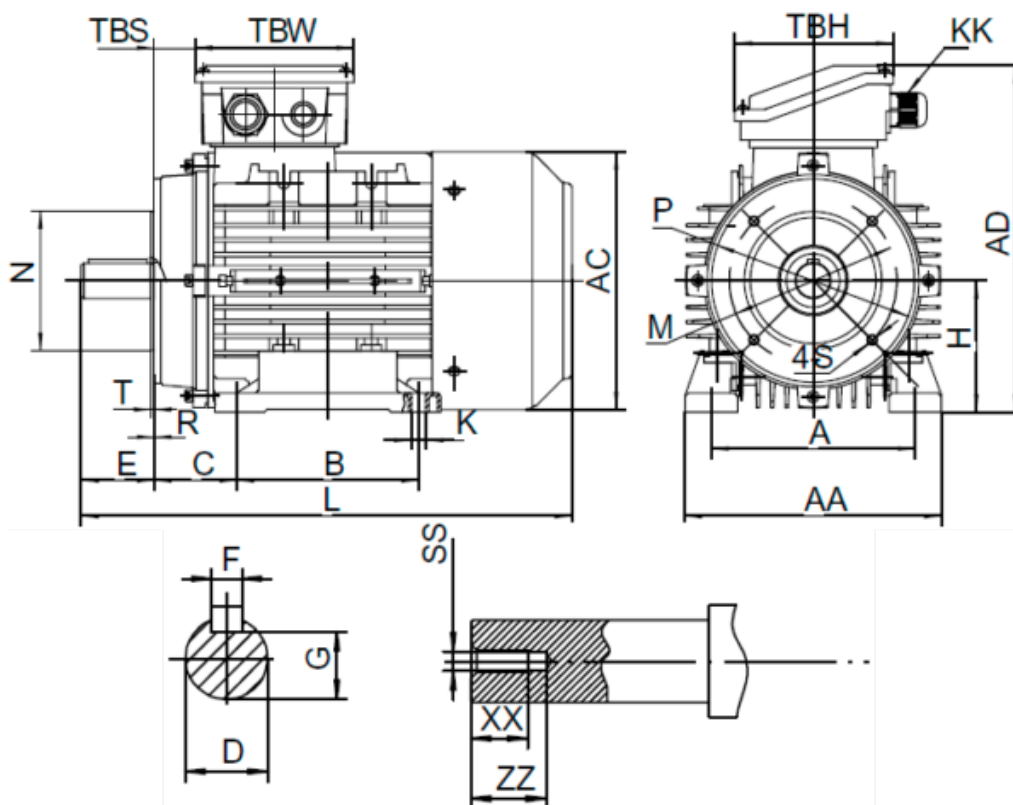

Varenummer: 2518005502260140

Beskrivelse: Kleedrive T3A 112M2-2 5.5kw 2800 o/min UL/CSA
3x400/690V 50 HZ IP55 B34 Eff=88,1%

Mål

A = 190	F = 8	R = 0	ZZ = 30
AA = 224	G = 24	S = M8	
AC = Ø220	H = 112	SS = M10	
AD = 283	HD = 171	T = 3.5	
B = 140	L = 397	TBH = 118	
C = 70	M = Ø130	TBS = 33	
D = Ø28	N = Ø110	TBW = 118	
E = 60	P = Ø160	XX = 22	